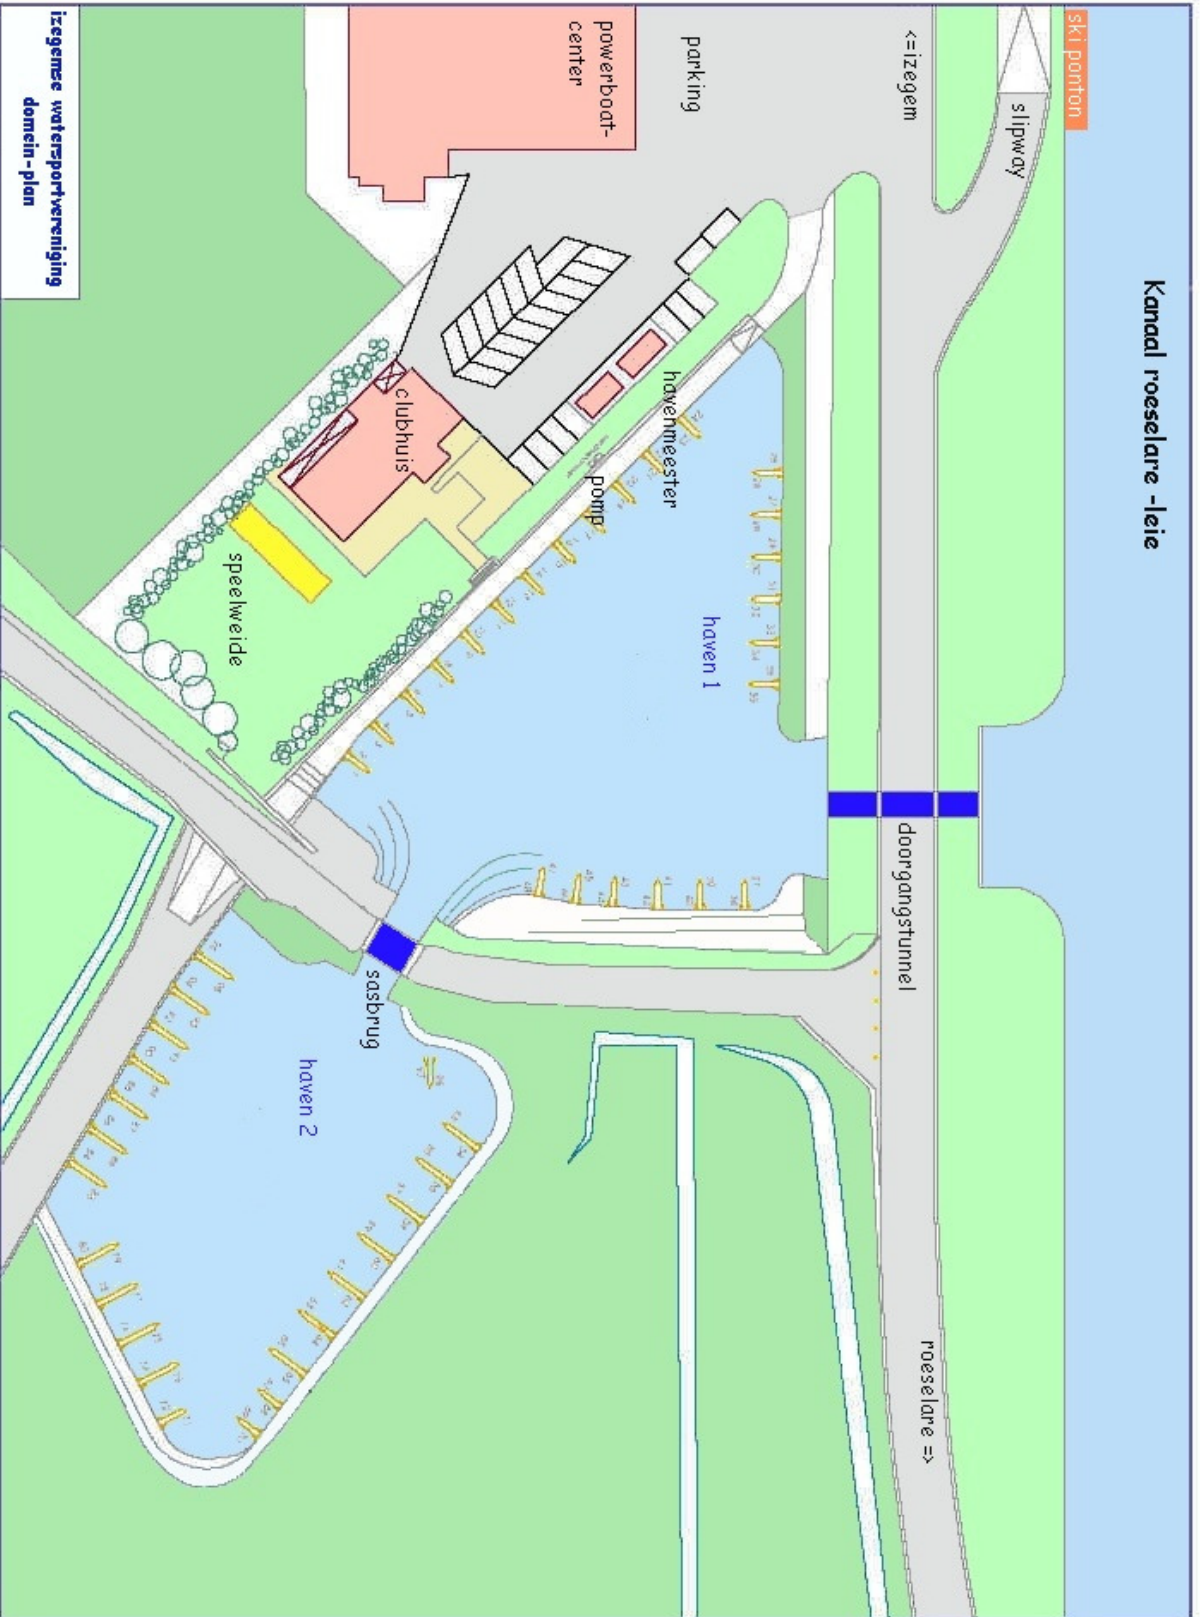

Kanaal roeselare -leie

izegeze watersportvereniging
domein - plan